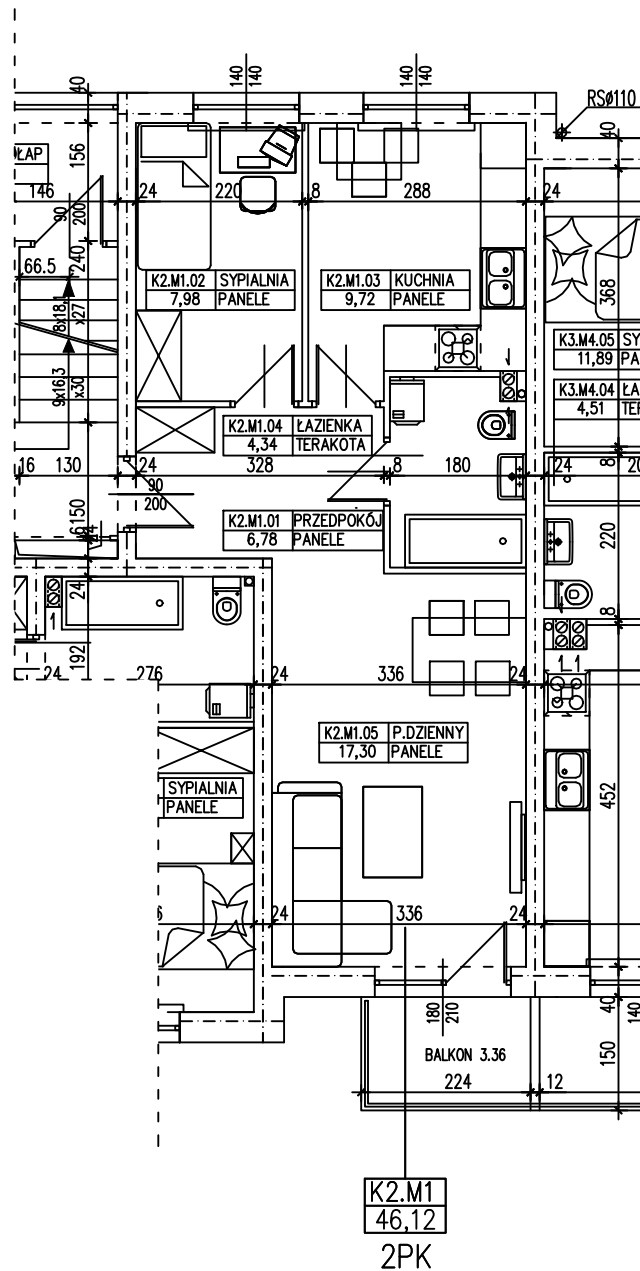

BUDYNEK WIELORODZINNY  
SŁUBICE OSIEDLE KOMES  
MIESZKANIE K2.M1

POWIERZCHNIA UŻYTKOWA 46,12 m<sup>2</sup>  
POWIERZCHNIA BALKONU 3,36 m<sup>2</sup>