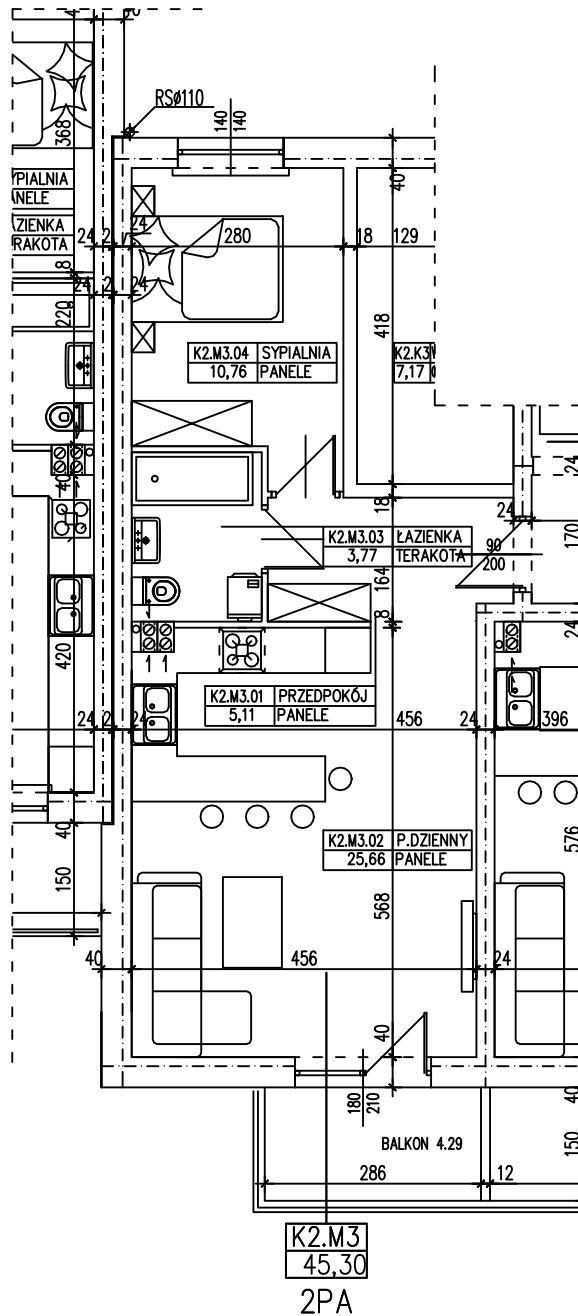

BUDYNEK WIELORODZINNY
 SŁUBICE OSIEDLE KOMES
MIESZKANIE K2.M3

POWIERZCHNIA UŻYTKOWA 45,30 m²
 POWIERZCHNIA BALKONU 4,29 m²