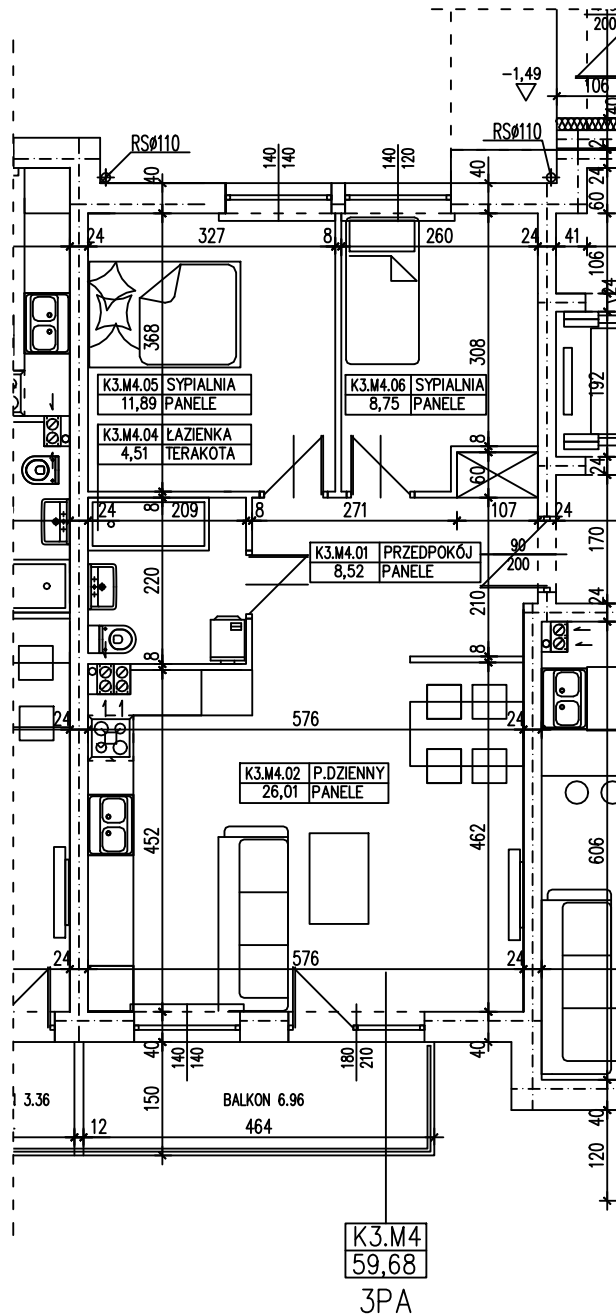

BUDYNEK WIELORODZINNY  
SŁUBICE OSIEDLE KOMES  
MIESZKANIE K3.M4

POWIERZCHNIA UŻYTKOWA 59,68 m<sup>2</sup>  
POWIERZCHNIA BALKONU 6,96 m<sup>2</sup>